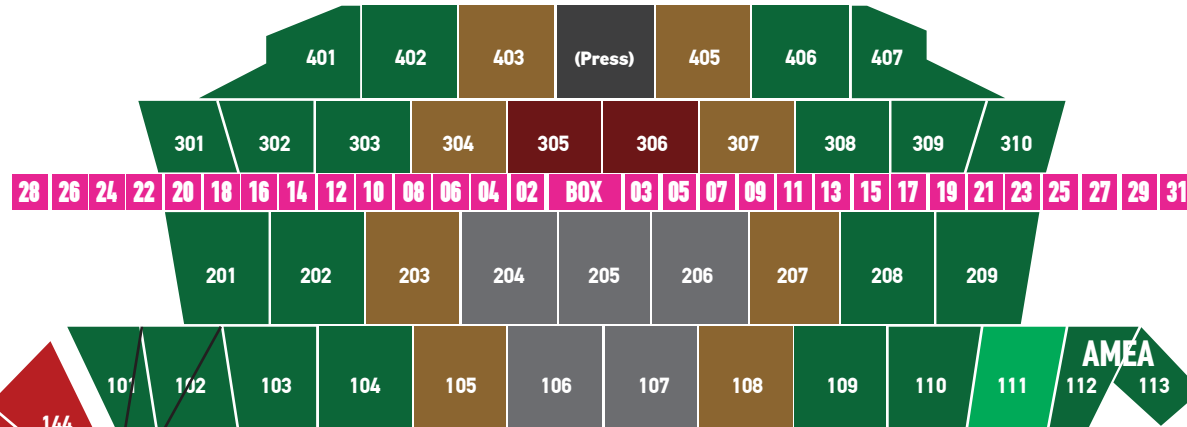

μη διαθέσιμα

SILVER STAND

GOLD STAND

PLATINUM STAND

CORNER STAND

VIP STAND

ΔΥΤΙΚΗ ΚΕΡΚΙΑΔΑ

◀ **ΑΝΩ ΔΙΑΖΩΜΑ**
(Θύρα Δ1 & Δ6)

◀ **VIP BOXES**
(Θύρα VIP)

◀ **ΚΑΤΩ ΔΙΑΖΩΜΑ**
(Θύρα Δ2 - Δ5)

ΝΟΤΙΑ ΚΕΡΚΙΑΔΑ (Θύρα N1 - N4)

μη διαθέσιμα

EAST A

EAST B

ΑΝΑΤΟΛΙΚΗ ΚΕΡΚΙΑΔΑ

(Θύρα A1 - A4)

GREEN STAND

ΒΟΡΕΙΑ ΚΕΡΚΙΑΔΑ (Θύρα B1 - B4)

AMEA