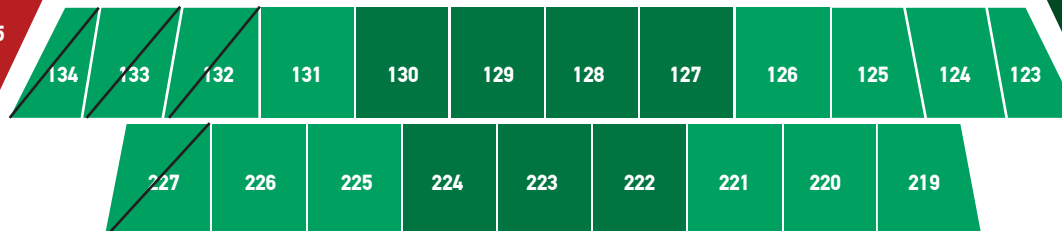

◀ **VIP BOXES**
(Θύρα VIP)

◀ **ΚΑΤΩ ΔΙΑΖΩΜΑ**
(Θύρα Δ2 - Δ5)

ΝΟΤΙΑ ΚΕΡΚΙΑΔΑ (Θύρα N1 - N4)

μη διαθέσιμα

EAST A

EAST B

ΑΝΑΤΟΛΙΚΗ ΚΕΡΚΙΑΔΑ

(Θύρα A1 - A4)

GREEN STAND

ΒΟΡΕΙΑ ΚΕΡΚΙΑΔΑ (Θύρα B1 - B4)

AMEA