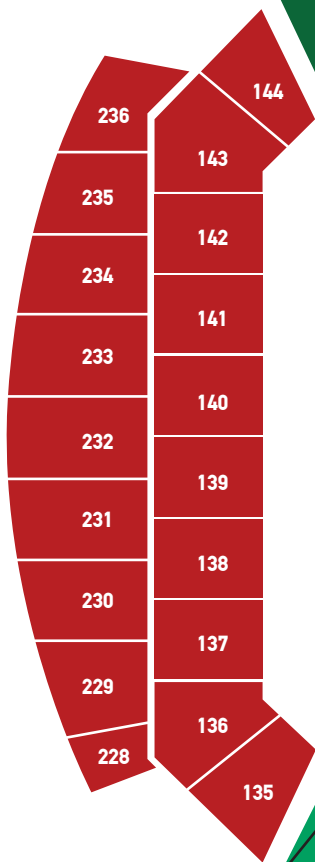

μη διαθέσιμα

SILVER STAND

GOLD STAND

PLATINUM STAND

CORNER STAND

VIP STAND

ΔΥΤΙΚΗ ΚΕΡΚΙΑΔΑ

◀ **ΑΝΩ ΔΙΑΖΩΜΑ**
(Θύρα Δ1 & Δ6)

◀ **VIP BOXES**
(Θύρα VIP)

◀ **ΚΑΤΩ ΔΙΑΖΩΜΑ**
(Θύρα Δ2 - Δ5)

ΝΟΤΙΑ ΚΕΡΚΙΑΔΑ (Θύρα N1 - N4)

μη διαθέσιμα

EAST A

EAST B

ΑΝΑΤΟΛΙΚΗ ΚΕΡΚΙΑΔΑ

(Θύρα A1 - A4)

GREEN STAND

ΒΟΡΕΙΑ ΚΕΡΚΙΑΔΑ (Θύρα B1 - B4)

AMEA