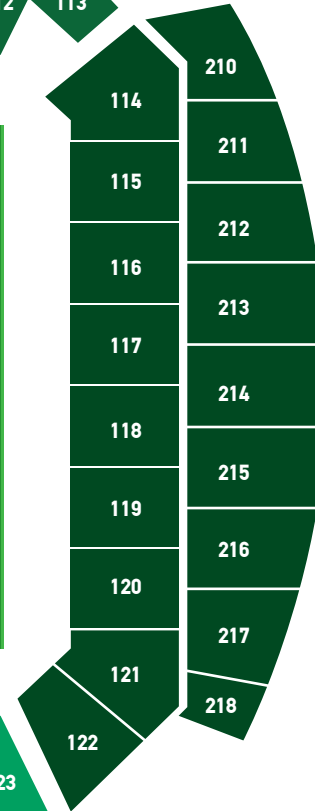

μη διαθέσιμα

SILVER STAND

GOLD STAND

PLATINUM STAND

CORNER STAND

VIP STAND

ΔΥΤΙΚΗ ΚΕΡΚΙΑΔΑ

◀ **ΑΝΩ ΔΙΑΖΩΜΑ**
(Θύρα Δ1 & Δ6)

◀ **VIP BOXES**
(Θύρα VIP)

◀ **ΚΑΤΩ ΔΙΑΖΩΜΑ**
(Θύρα Δ2 - Δ5)

ΝΟΤΙΑ ΚΕΡΚΙΑΔΑ (Θύρα N1 - N4)

μη διαθέσιμα

EAST A

EAST B

ΑΝΑΤΟΛΙΚΗ ΚΕΡΚΙΑΔΑ

(Θύρα A1 - A4)

GREEN STAND

ΒΟΡΕΙΑ ΚΕΡΚΙΑΔΑ (Θύρα B1 - B4)

AMEA